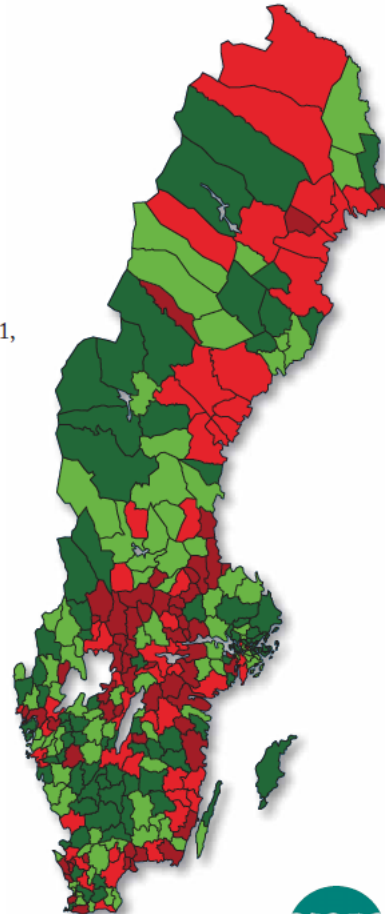

Äldre i arbetslivet

Andel av befolkningen 65 år och äldre som förvärsarbetade år 2011, i procent.
Riket: 10,6%.

FEM I TOPP	
Krokön	17,6%
Berg	17,5%
Ekerö	17,3%
Åre	16,5%
Robertfors	16,2%

FEM I BOTTEN	
Munkfors	5,8%
Oxelösund	6,2%
Degerfors	6,3%
Hofors	6,3%
Surahammar	6,3%

Källa: SCB.