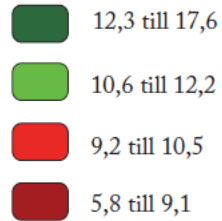

Äldre i arbetslivet

Andel av befolkningen 65 år och äldre som förvärsarbetade år 2011, i procent.
Riket: 10,6%.

FEM I TOPP	
Krokön	17,6%
Berg	17,5%
Ekerö	17,3%
Åre	16,5%
Robertfors	16,2%

FEM I BOTTEN	
Munkfors	5,8%
Oxelösund	6,2%
Degerfors	6,3%
Hofors	6,3%
Surahammar	6,3%