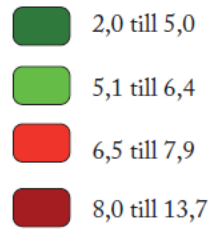

Arbetslösheten

Andel personer (16-64 år) som var öppet arbetslösa eller i program med aktivitetsstöd år 2012, i procent.
Riket: 6,5%.

FEM I TOPP	
Danderyd	2,0%
Vaxholm	2,3%
Valentuna	2,3%
Täby	2,5%
Lidingö	2,5%