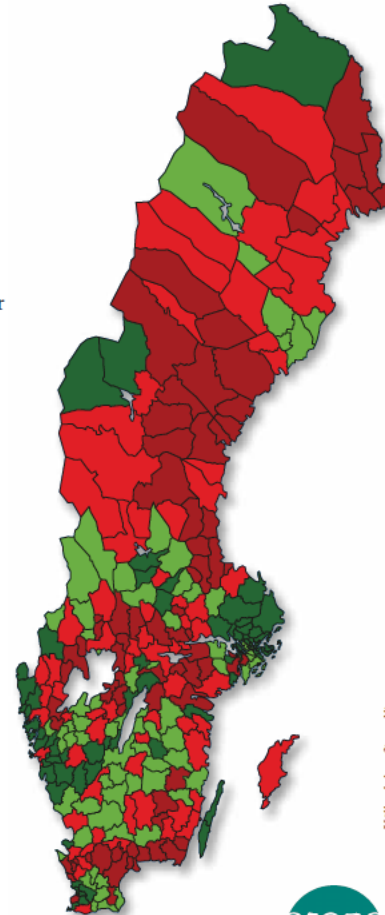

Arbetslösheten

Andel personer (16-64 år) som var öppet arbetslösa eller i program med aktivitetsstöd år 2012, i procent.
Riket: 6,5%.

FEM I TOPP	
Danderyd	2,0%
Vaxholm	2,3%
Valentuna	2,3%
Täby	2,5%
Lidingö	2,5%

FEM I BOTTEN	
Trollhättan	13,7%
Landskrona	11,1%
Gävle	10,8%
Eskilstuna	10,8%
Sollefteå	10,4%

Källa: Arbetsförmedlingen.