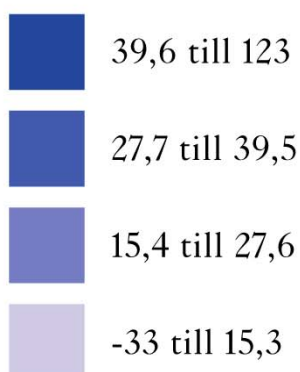

# Pendlingsutveckling

Förändring i procent av  
pendling 2000 – 2010.  
Stora kartan visar inpendling,  
lilla kartan visar utpendling.  
Riksnitt 20,6%.