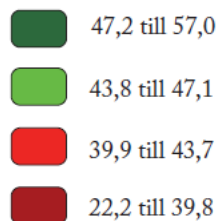

## TCO:s Pappaindex år 2012

TCO:s pappaindex är en sammanvägning av mäns andel av samtliga uttagna föräldradagar samt andelen män av de föräldralediga.

Om män och kvinnor delar lika på föräldraledigheten blir indexvärdet 100.

Riket: 43,8.

FEM I TOPP	
Rättvik	57,0
Vännäs	56,5
Ockero	56,2
Vaxholm	55,7
Munkfors	54,7
FEM I BOTTEN	
Eda	22,2
Färgelanda	23,5
Bengtstads	25,9
Strömstad	26,1
Arjang	28,9

Källa: TCO.