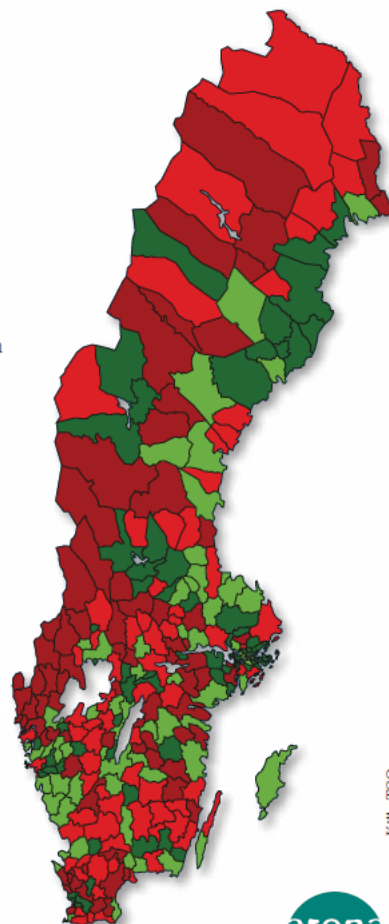

## TCO:s Pappaindex år 2012

TCO:s pappaindex är en sammanvägning av mäns andel av samtliga uttagna föräldradagar samt andelen män av de föräldralediga.

Om män och kvinnor delar lika på föräldraledigheten blir indexvärdet 100.

Riket: 43,8.

FEM I TOPP	
Rättvik	57,0
Vännäs	56,5
Ockero	56,2
Vaxholm	55,7
Munkfors	54,7
FEM I BOTTEN	
Eda	22,2
Färgelanda	23,5
Bengtstads	25,9
Strömstad	26,1
Arjang	28,9

Källa: TCO.