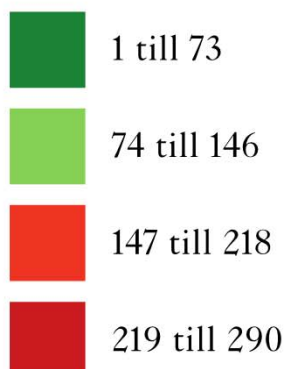

Trygghet

Sammanvägt värde (rankning)
utifrån variablerna:

- personskador,
- bränder med egendomsskador,
- våldsbrott,
- stöld- och tillgreppsbrott.

FEM I TOPP	
1	Habo
2	Öckerö
3	Salem
4	Lomma
5	Bollebygd
FEM I BOTTEN	
284	Malung
283	Sollefteå
282	Åsele
281	Hultsfred
280	Sala