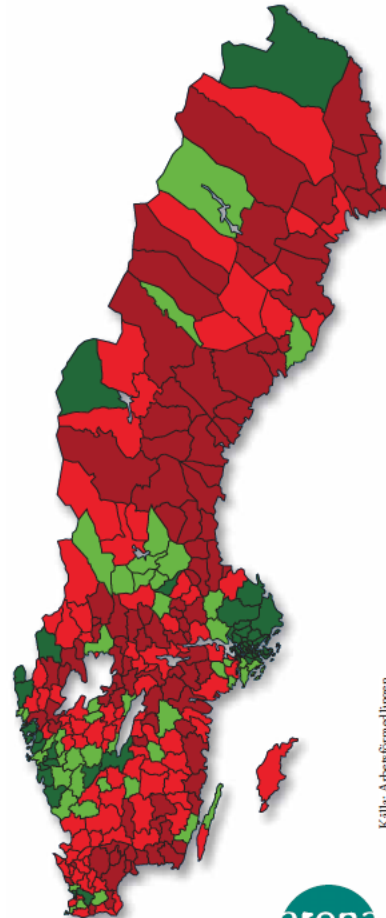

Ungdomsarbetslösheten

Andel personer (18-24 år) som var öppet arbetslösa eller i program med aktivitetsstöd år 2012, i procent.
Riket: 10,4%.

FEM I TOPP	
Lidingö	1,8%
Danderyd	1,9%
Läby	3,4%
Vaxholm	3,4%
Lund	3,6%

FEM I BOTTEN	
Bromölla	23,4%
Ronneby	21,7%
Sollefteå	21,4%
Lessebo	21,0%
Storfors	20,8%

Källa: Arbetsförmedlingen.