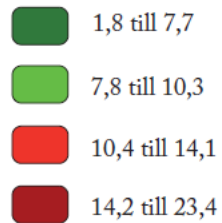

Ungdomsarbetslösheten

Andel personer (18-24 år) som var öppet arbetslösa eller i program med aktivitetsstöd år 2012, i procent.
Riket: 10,4%.

FEM I TOPP	
Lidingö	1,8%
Danderyd	1,9%
Läby	3,4%
Vaxholm	3,4%
Lund	3,6%

FEM I BOTTEN	
Bromölla	23,4%
Ronneby	21,7%
Sollefteå	21,4%
Lessebo	21,0%
Storfors	20,8%

Källa: Arbetsförmedlingen.